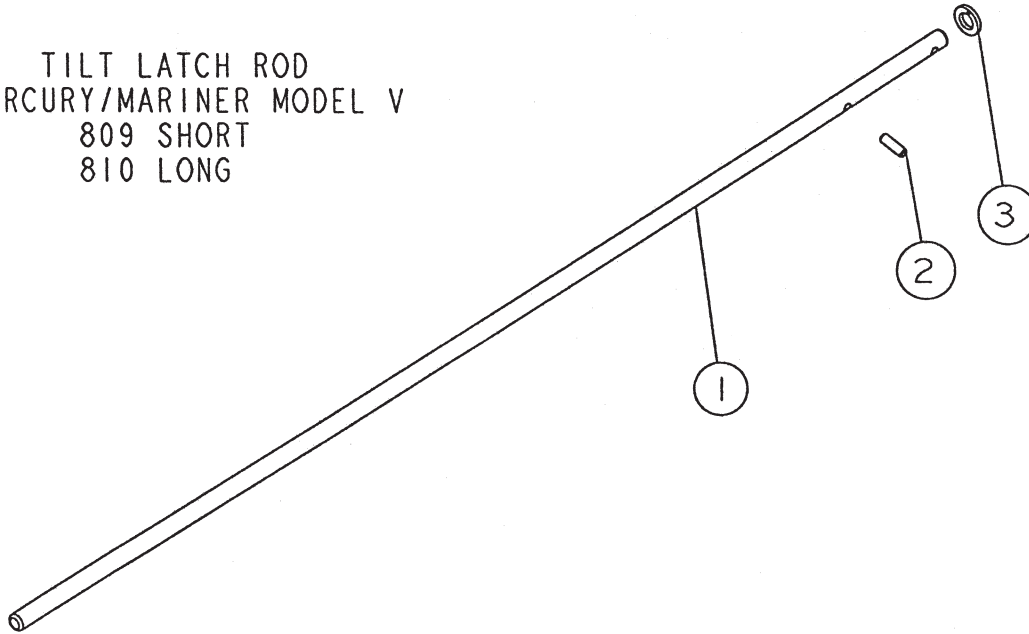

TILT LATCH ROD
 MERCURY/MARINER MODEL V
 809 SHORT
 810 LONG

REF	QTY	PART NO	DESCRIPTION
1	1	219	SHIFT ROD H 14 5/16
2	1	618.1	ROLL PIN 1/8 X 9/16 SS
3	1	635	1/4 WASHER AN960C416

6.AUG.97